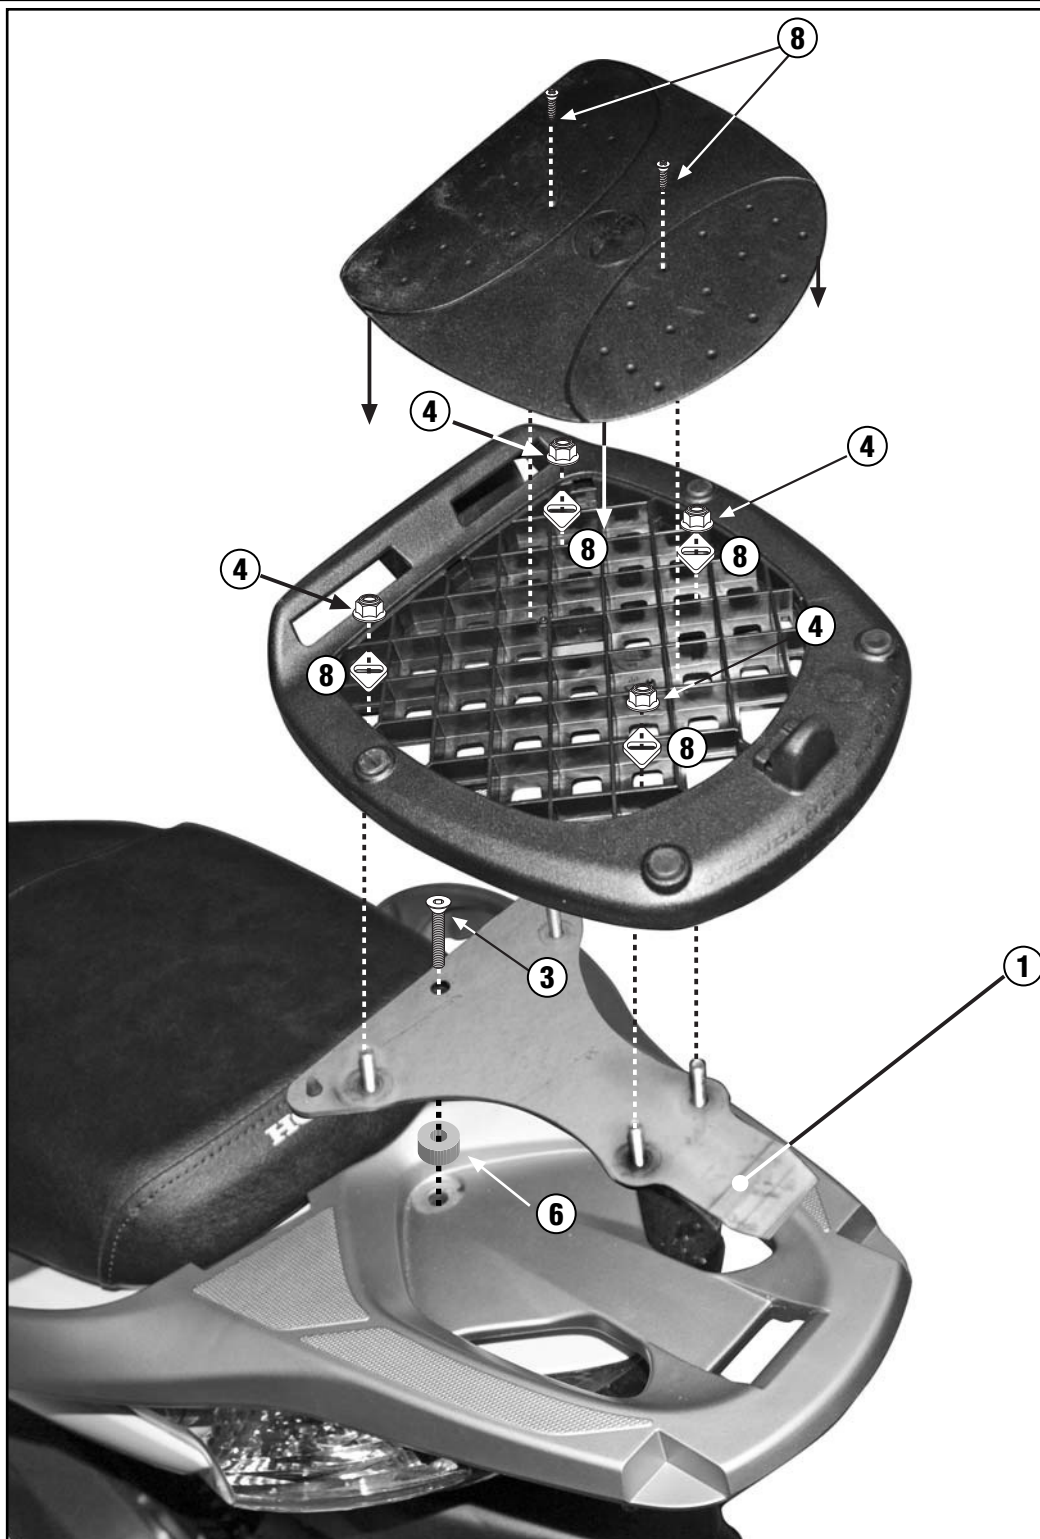

SR1155 - KR1155

PORTAPACCO SPECIFICO - SPECIFIC HOLDER - PORTE-PAQUET SPÉCIFIQUE - SPEZIFISCHER TRÄGER - PORTA-EQUIPAJE ESPECÍFICO

HONDA SH 125/SH 150(2009/2016)/ HONDA SH 125/150(2017)/

HONDA SH 300(2015/2017)

HONDA SH300 (2015/2017)

ISTRUZIONI DI MONTAGGIO - MOUNTING INSTRUCTIONS
INSTRUCTIONS DE MONTAGE - BAUANLEITUNG
INSTRUCCIONES DE MONTAJE - INSTRUÇÕES DE MONTAGEM