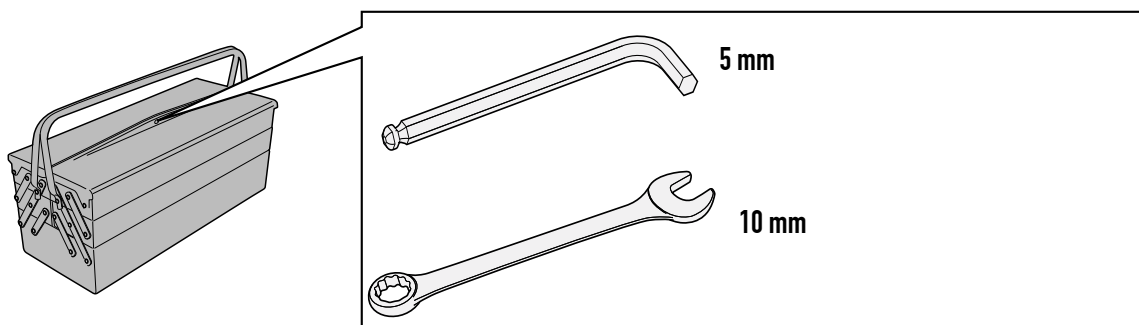

SR1155 - KR1155

PORTAPACCO SPECIFICO - SPECIFIC HOLDER - PORTE-PAQUET SPÉCIFIQUE - SPEZIFISCHER TRÄGER - PORTA-EQUIPAJE ESPECÍFICO

HONDA SH 125/SH 150(2009/2016)/ HONDA SH 125/150(2017)/

HONDA SH 300(2015/2017)

N°	Descrizione	Caratteristiche	Codice	Quantità	
1	Supporto - Support - Support Halterung - Soporte - Apoio	-	-	1	
2	Vite - Screw Vis - Schraube Tornillo - Parafuso	TSP M8x65	865TSP	1	
3	Vite - Screw Vis - Schraube Tornillo - Parafuso	TSP M8x75	875TSP	1	
4	Dado - Bolt - Ecrou Mutter - Tuerca - Porca	Dado Autobloccante Flangiato Ribassato M6	6DADIABFN	4	
5	Distanziale - Spacer Entretoise - Distanzstueck Distanciador - Espaçador	Ø20L35Foro8,5mm	C20L35F8,5T	1	
6	Distanziale - Spacer Entretoise - Distanzstueck Distanciador - Espaçador	Ø20L10Foro8,5mm	C20L10F8,5T	1	
7	Distanziale - Spacer Entretoise - Distanzstueck Distanciador - Espaçador	Ø18L18Foro8,5mm	C18L18F8,5T	1	
8	Particolari Inclusi Nel Kit Viteria Della Piastra Components Included In The Fitting Kit Of The Plate Pièces Incluses Dans Le Kit De Vis De La Platine Die Einzelnen Teile Sind Bei Montagetkit Der Platte Enthalten Despieces Incluidos En El Kit De Anclajes De La Parrilla				